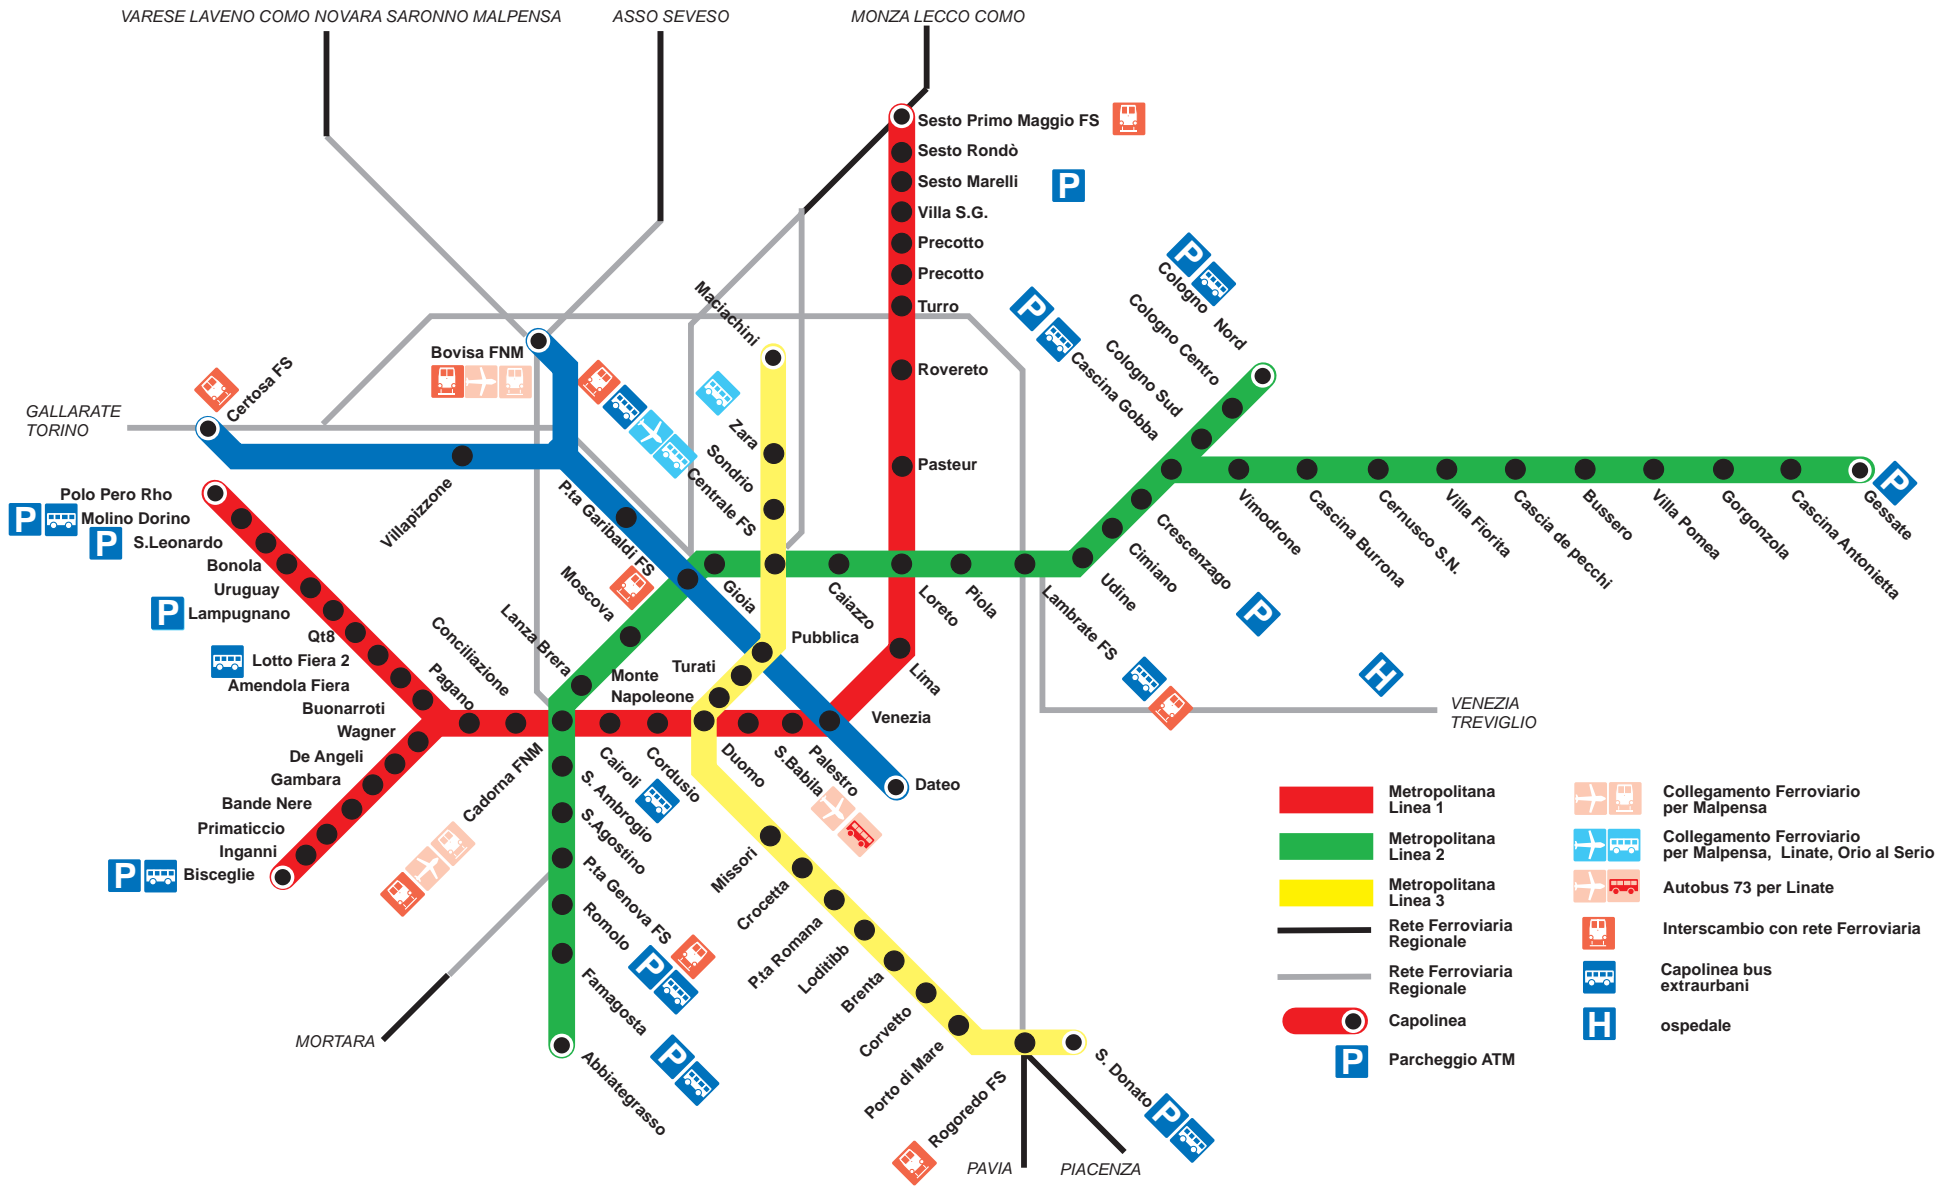

HOTEL ARISTON

Largo Carrobbio 2 | 20123 Milan, Italy | Tel. +39.02.72000556 | Fax +39.02.72000914 | www.aristonhotel.com info@aristonhotel.com

Location map

- Metropolitana Linea 1
- Metropolitana Linea 2
- Metropolitana Linea 3
- Rete Ferroviaria Regionale
- Rete Ferroviaria Regionale
- Capolinea
- P Parcheggio ATM
- H ospedale
- P Capolinea bus extraurbani
- P Interscambio con rete Ferroviaria
- P Autobus 73 per Linate
- P Collegamento Ferroviario per Malpensa, Linate, Orio al Serio
- P Collegamento Ferroviario per Malpensa