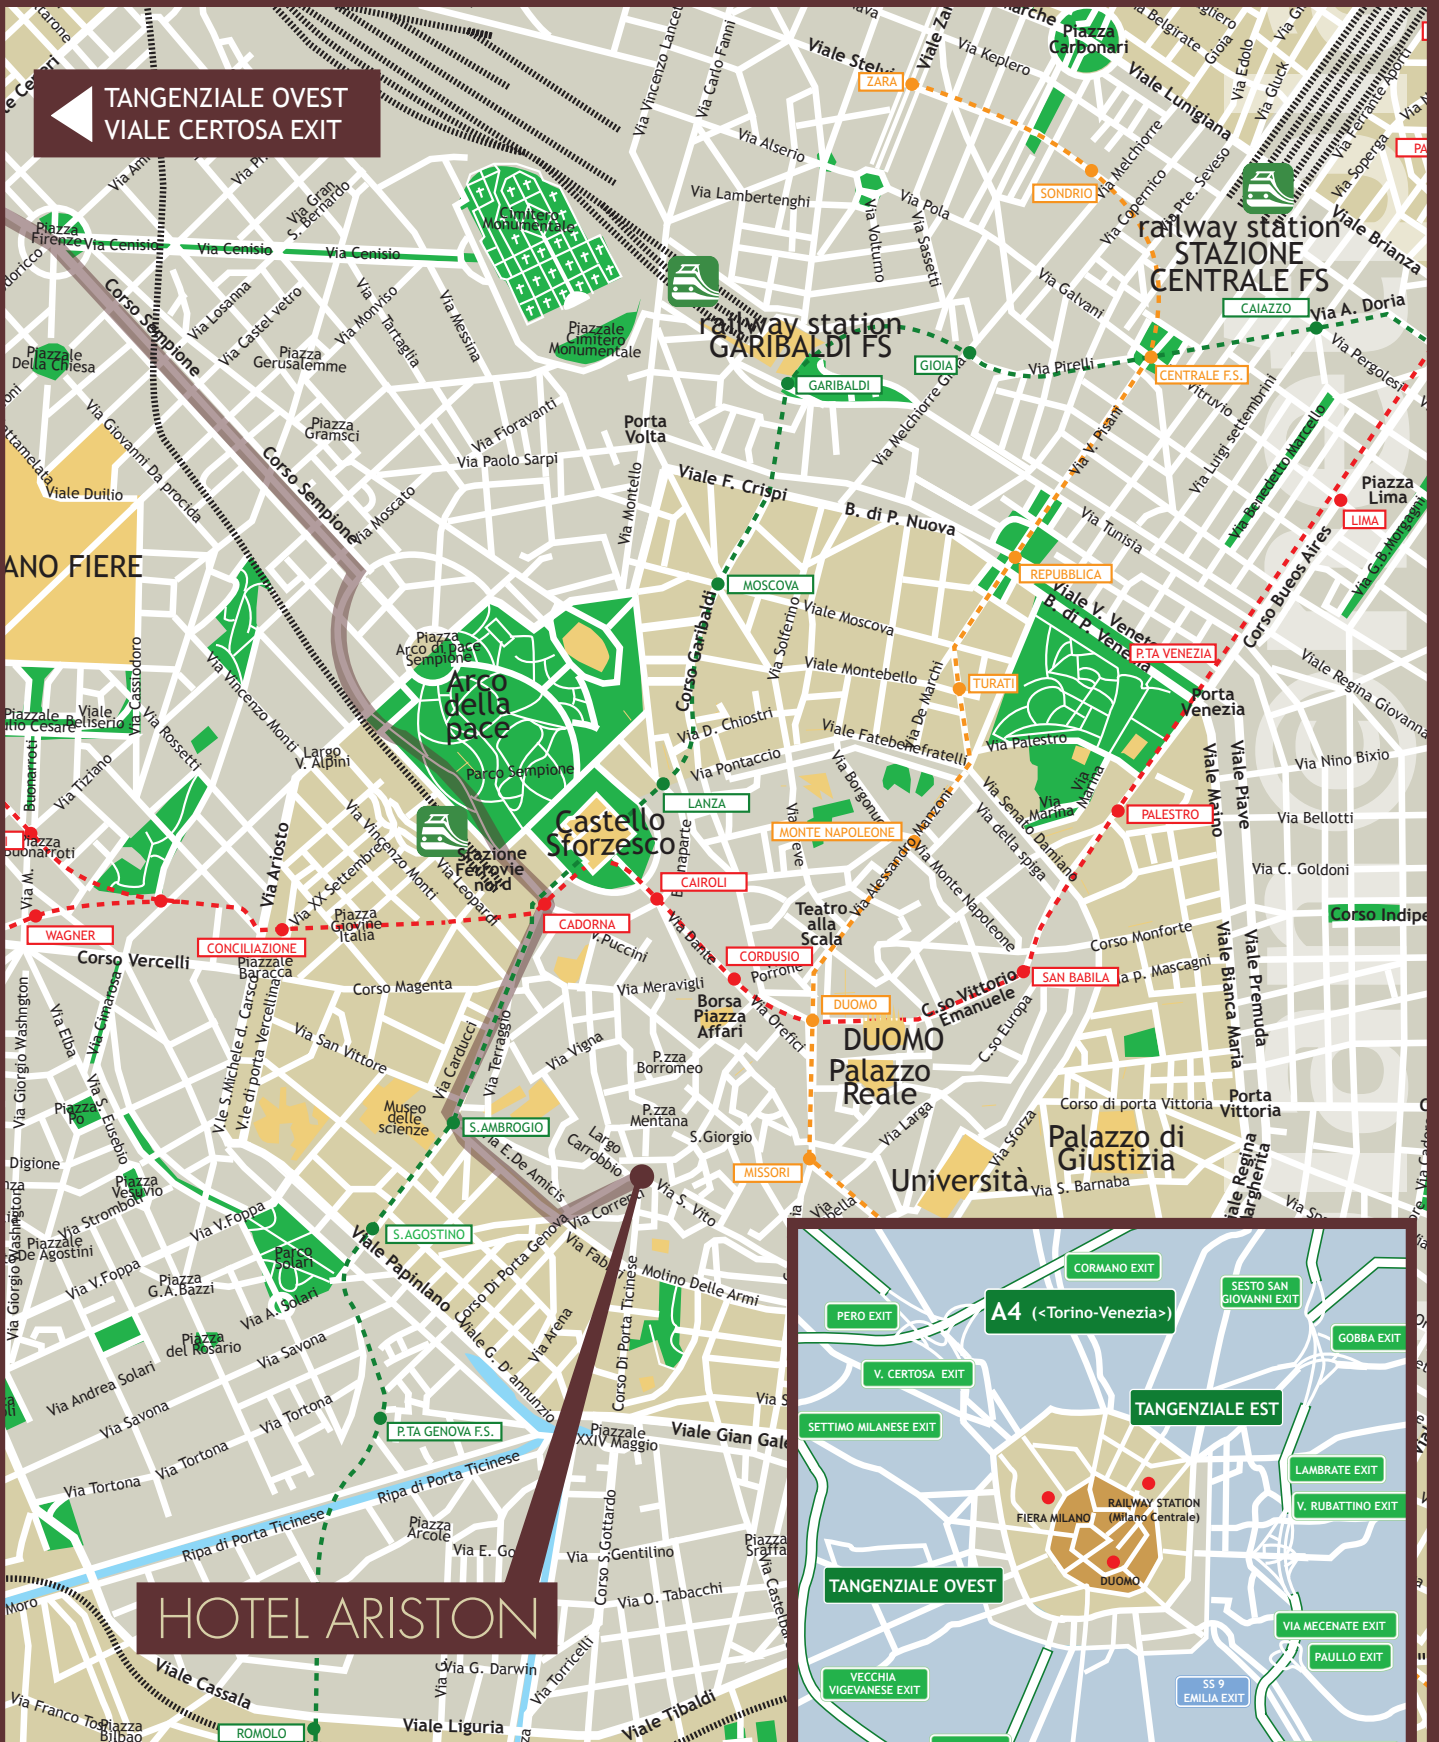

HOTEL ARISTON

Largo Carrobbio 2 | 20123 Milan, Italy | Tel. +39.02.72000556 | Fax +39.02.72000914 | www.aristonhotel.com info@aristonhotel.com

Location map

- Metropolitana Linea 1
- Metropolitana Linea 2
- Metropolitana Linea 3
- Rete Ferroviaria Regionale
- Rete Ferroviaria Regionale
- Capolinea
- P Parcheggio ATM
- H ospedale
- P Capolinea bus extraurbani
- P Interscambio con rete Ferroviaria
- P Autobus 73 per Linate
- P Collegamento Ferroviario per Malpensa, Linate, Orio al Serio
- P Collegamento Ferroviario per Malpensa